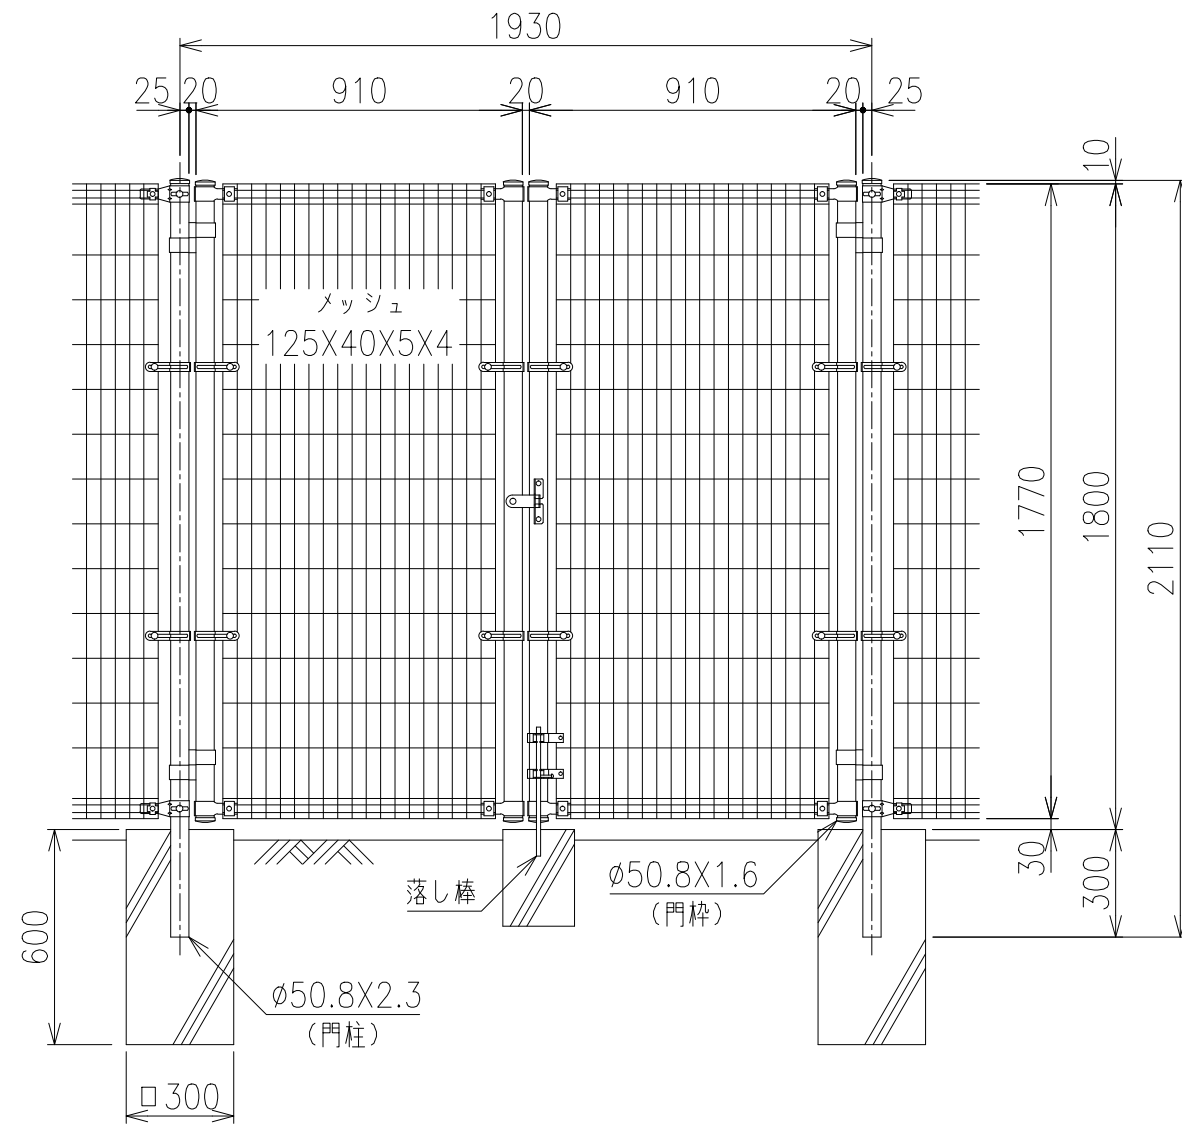

両開き門扉 S=1/20

片開き門扉 S=1/20

*出力する用紙サイズにより、表示された縮尺とは異なる場合があります。