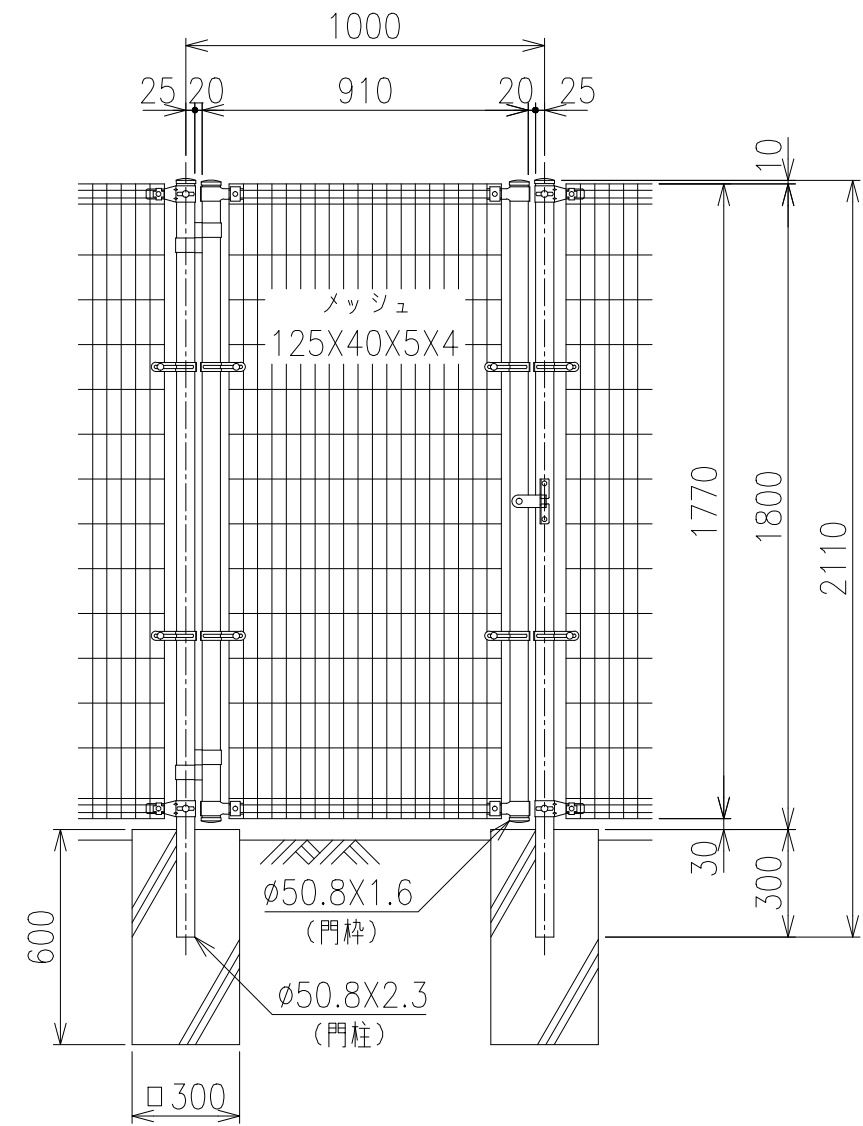

両開き門扉 S=1/20

片開き門扉 S=1/20

*出力する用紙サイズにより、表示された縮尺とは異なる場合があります。